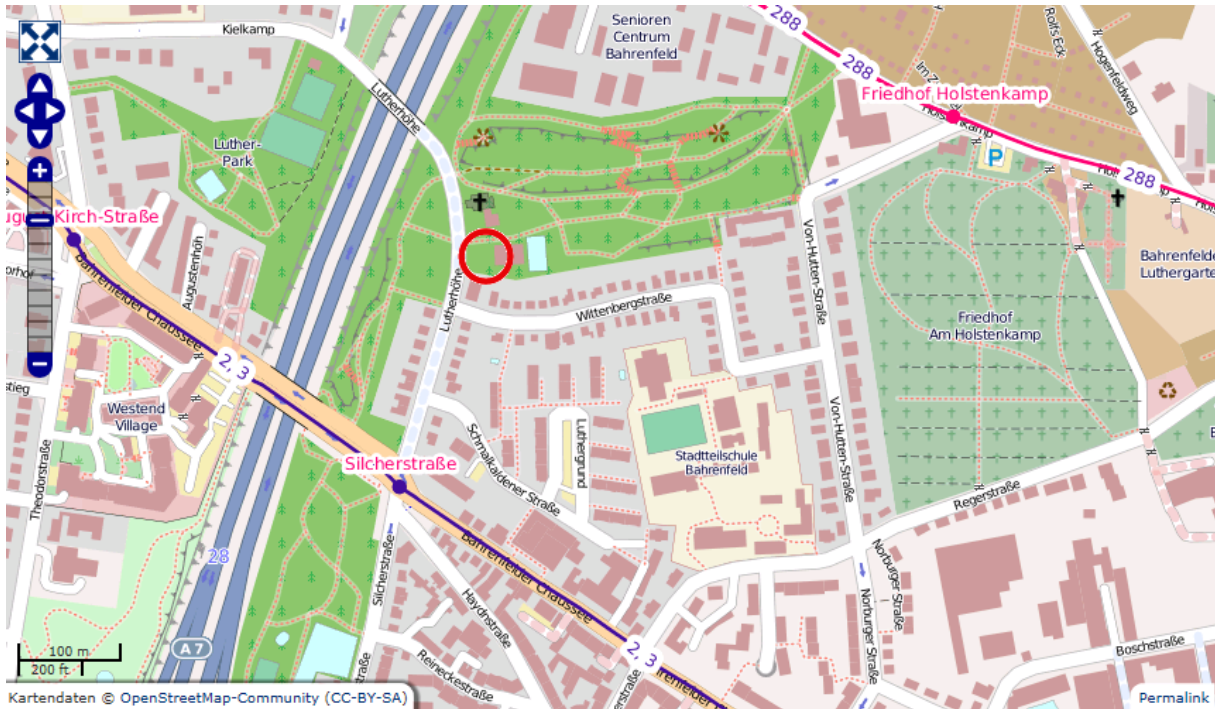

این نقشه بکمک داده های پروژه او اس ام ترتیب شده است. این نقشه بکمک داده های پروژه او اس ام ترتیب شده است. این نقشه بکمک داده های پروژه او اس ام ترتیب شده است.

ایستگاه اتوبوس (Metrobus-Linie M 2, M 3) Silcherstraße Bus Station